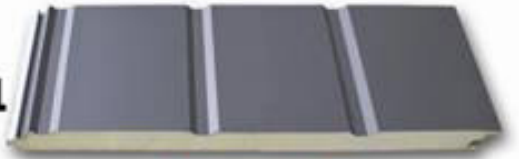

PANEL ΠΟΛΥΟΥΡΕΘΑΝΗΣ

**LEB
COVER**

**LEB
WALL
(VS)**

**LEB
WALL
(HS)**

**LEB-WALL
(HS) ETL**

**LEB-WALL
(FREEZE)**

**LEB-TILE
PANEL**

LEB-TILE PANEL DELUX

Με φυσικό
ξύλο
with natural
wood

**LEB-DECK
920**

**LEB-DECK
1060**

**LEB-DECK
1000**

**LEB-TILE
1000**